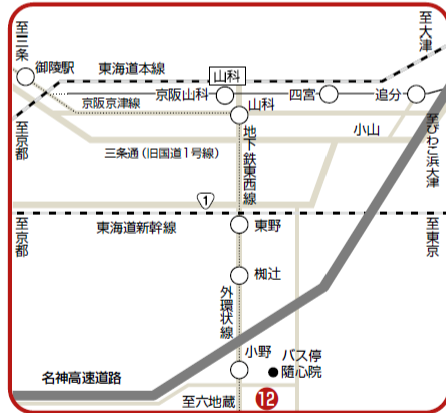

特別公開場所 所在地と交通図

MAP
B

与謝郡

MAP
C

山科区

MAP
D

八幡市

No. 公開場所

- 1 上賀茂神社
- 2 梅辻家住宅
- 3 常照寺
- 4 鹿王院
- 5 宝篋院
- 6 松尾大社
- 7 下鴨神社
- 8 廬山寺
- 9 金戒光明寺

No. 公開場所

- 10 知恩院
- 11 伏見稲荷大社
- 12 随心院
- 13 東寺
- 14 石清水八幡宮
- 15 浦嶋神社

MAP
A

京都市