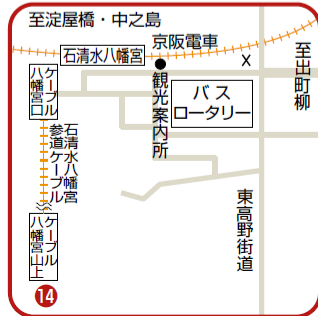

特別公開場所 所在地と交通図

MAP
B

与謝郡

MAP
C

山科区

MAP
D

八幡市

No. 公開場所

- 1 上賀茂神社
- 2 梅辻家住宅
- 3 常照寺
- 4 鹿王院
- 5 宝篋院
- 6 松尾大社
- 7 下鴨神社
- 8 廬山寺
- 9 金戒光明寺

No. 公開場所

- 10 知恩院
- 11 伏見稲荷大社
- 12 随心院
- 13 東寺
- 14 石清水八幡宮
- 15 浦嶋神社

MAP
A

京都市